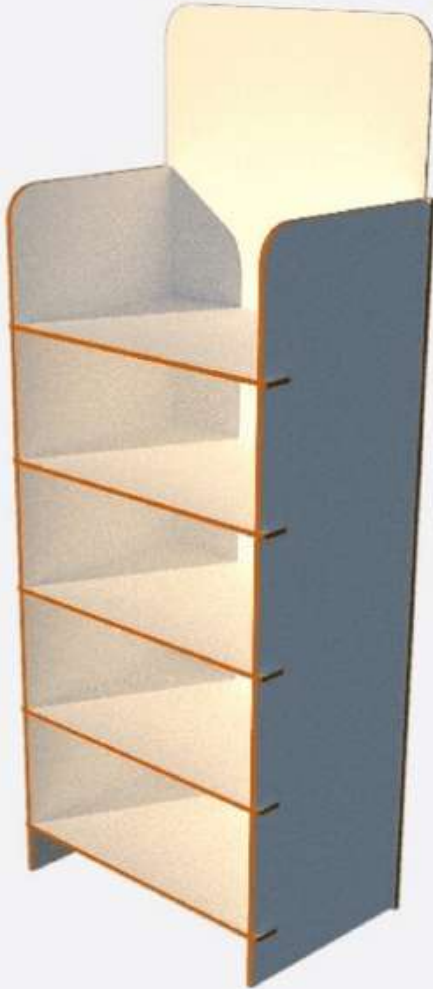

Wasi DISPLAYS

STANDARD BODENDISPLAYS

STANDARD
BODENDISPLAYS

Modell SB01

FLASCHEN BODENDISPLAY

- Boxensäule, 18 mm Sperrholz
- einfache Selbstmontage
- Paketversand
- wahlweise auch mit Digitaldruck
- Höhe: 1600 mm
- Breite: 720 mm
- Tiefe: 300 mm
- Topper: 300 x 300 mm
- Displayhöhe inkl. Topper: 1900 mm

STANDARD
BODENDISPLAYS

Modell SB02

STECKSYSTEM BODENDISPLAY

- weiß beschichtetes MDF mit offenen Kanten
- Stecksystem zur einfachen, werkzeuglosen Selbstmontage
- Paketversand
- wahlweise auch mit Digitaldruck
- Höhe: 1400 mm
- Breite: 590 mm
- Tiefe: 390 mm
- Topper: 300 x 590 mm

STANDARD
BODENDISPLAYS

Modell SB03

MOBILES BODENDISPLAY

- naturbelassenes Bodendisplay
- 10 mm Sperrholz (Multiplex)
- Stecksystem zur einfachen, werkzeuglosen Selbstmontage
- Paketversand
- wahlweise auch mit Digitaldruck
- Höhe: 1500 mm
- Breite: 490 mm
- Tiefe: 450 mm
- Topper: 300 x 490 mm

STANDARD
BODENDISPLAYS

Modell SB04

FORMGEFRÄSTES BODENDISPLAY

- konturgefrästes MDF
- Stecksystem zur einfachen, werkzeuglosen Selbstmontage
- Paketversand
- wahlweise auch mit Digitaldruck
- Höhe: 1400 mm
- Breite: 600 mm
- Tiefe: 400 mm
- Topper: 600 x 300 mm