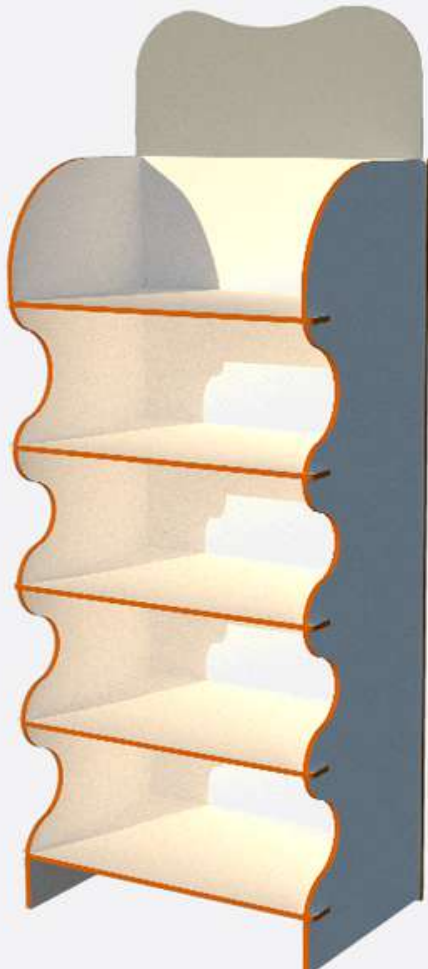

Wasi DISPLAYS

STANDARD BODENDISPLAYS

STANDARD
BODENDISPLAYS

Modell SB01

FLASCHEN BODENDISPLAY

- Boxensäule, 18 mm Sperrholz
- einfache Selbstmontage
- Paketversand
- wahlweise auch mit Digitaldruck
- Höhe: 1600 mm
- Breite: 720 mm
- Tiefe: 300 mm
- Topper: 300 x 300 mm
- Displayhöhe inkl. Topper: 1900 mm

STANDARD
BODENDISPLAYS

Modell SB02

STECKSYSTEM BODENDISPLAY

- weiß beschichtetes MDF mit offenen Kanten
- Stecksystem zur einfachen, werkzeuglosen Selbstmontage
- Paketversand
- wahlweise auch mit Digitaldruck
- Höhe: 1400 mm
- Breite: 590 mm
- Tiefe: 390 mm
- Topper: 300 x 590 mm

STANDARD
BODENDISPLAYS

Modell SB03

MOBILES BODENDISPLAY

- naturbelassenes Bodendisplay
- 10 mm Sperrholz (Multiplex)
- Stecksystem zur einfachen, werkzeuglosen Selbstmontage
- Paketversand
- wahlweise auch mit Digitaldruck
- Höhe: 1500 mm
- Breite: 490 mm
- Tiefe: 450 mm
- Topper: 300 x 490 mm

STANDARD
BODENDISPLAYS

Modell SB04

FORMGEFRÄSTES BODENDISPLAY

- konturgefrästes MDF
- Stecksystem zur einfachen, werkzeuglosen Selbstmontage
- Paketversand
- wahlweise auch mit Digitaldruck
- Höhe: 1400 mm
- Breite: 600 mm
- Tiefe: 400 mm
- Topper: 600 x 300 mm