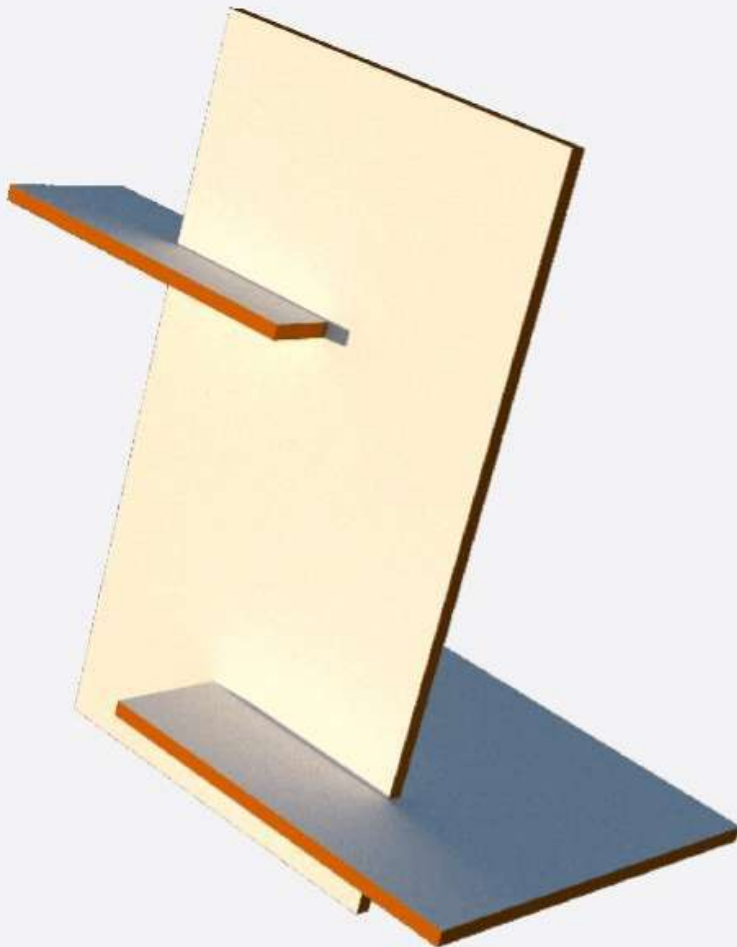

STANDARD
THEKENDISPLAYS

Modell ST04

THEKENDISPLAY MIT ZWEITEM BODEN

- 10 mm MDF mit weißer Oberfläche und offenen Kanten
- Digitaldruck zur Gestaltung der Freiflächen möglich
- einfach zu handhabendes Stecksystem
- kostengünstiger Versand
- u.a. geeignet für Bücher oder Schachtelware
- Höhe: 450 mm
- Breite: 520 mm
- Tiefe: 260 mm

Netto-Preise ab Werk

genauer Preis auf Anfrage
(abhängig von georderter
Stückzahl)

auf Wunsch auch mit
Digitaldruck veredelt

ANMERKUNG

Alle Preise sind Netto-Preise
zuzüglich gesetzlicher MWSt.

Bei einem Bestellwert von unter
100,- € erheben wir eine
Handlingspauschale von 9,50€

Lieferung ab Werk

---

*Lieferzeit = Produktionszeit
+ Versandlaufzeit*

*Start Produktionszeit: nach
Zahlungs- und
Dateieingang
Dauer: i.d.R. 5-7 Werktage*

*Versandlaufzeit: bis zu 48
Stunden*