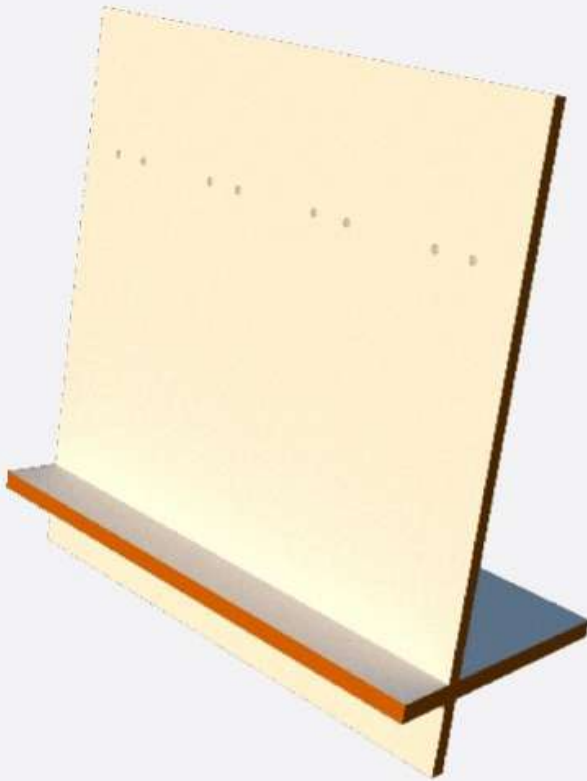

## DAS LEICHTE THEKENDISPLAY

- 4 mm Hartschaum mit Blende
- Digitaldruck zur Gestaltung der Freiflächen möglich
- einfach zu handhabendes Stecksystem (kein Werkzeug nötig)
- Erstbestückung möglich
- kostengünstiger Versand
- Höhe: 480 mm
- Breite: 320 mm
- Tiefe: 210 mm
- inkl. 6 Haken à 120 mm

## DAS BREITE THEKENDISPLAY

- flaches Thekendisplay
- 10 mm MDF mit offenen Kanten
- Digitaldruck zur Gestaltung der Freiflächen möglich
- einfach zu handhabendes Stecksystem
- für Standard Blisterhaken geeignet
- kostengünstiger Versand
- Höhe: 320 mm
- Breite: 350 mm
- Tiefe: 200 mm
- inkl. 4 Haken à 120 mm