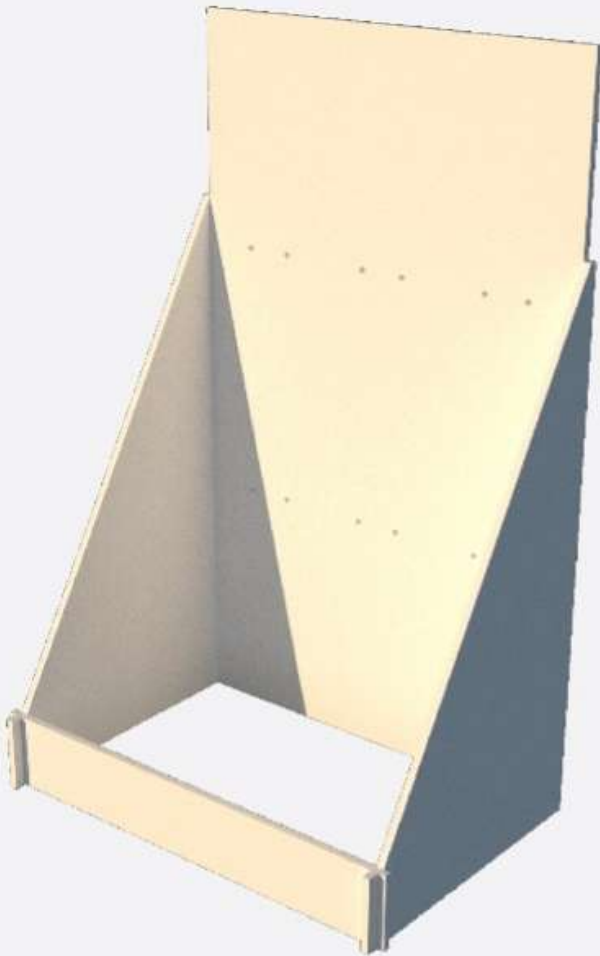

# Wasi DISPLAYS

---

STANDARD THEKENDISPLAYS

---

STANDARD  
THEKENDISPLAYS

## DAS LEICHTE THEKENDISPLAY

- 4 mm Hartschaum mit Blende
- Digitaldruck zur Gestaltung der Freiflächen möglich
- einfach zu handhabendes Stecksystem (kein Werkzeug nötig)
- Erstbestückung möglich
- kostengünstiger Versand
- Höhe: 480 mm
- Breite: 320 mm
- Tiefe: 210 mm
- inkl. 6 Haken à 120 mm

## DAS BREITE THEKENDISPLAY

- flaches Thekendisplay
- 10 mm MDF mit offenen Kanten
- Digitaldruck zur Gestaltung der Freiflächen möglich
- einfach zu handhabendes Stecksystem
- für Standard Blisterhaken geeignet
- kostengünstiger Versand
- Höhe: 320 mm
- Breite: 350 mm
- Tiefe: 200 mm
- inkl. 4 Haken à 120 mm